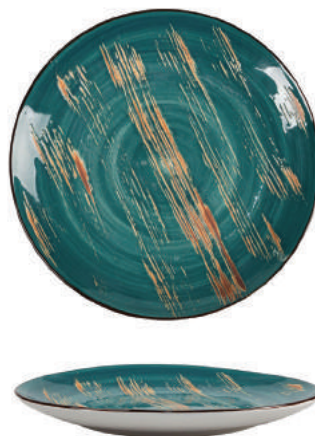

Салатник Texture

артикул	размер
81223432	20*14*6 см

Салатник Texture

артикул	размер
81223435	25*16*6 см

Тарелка для пасты Texture

артикул	размер
81223442	27*5,5 см

Тарелка Texture

артикул	размер
81223443	23,5 см

Тарелка Texture

артикул	размер
81223433	25*19*4,9 см

Тарелка Texture

артикул	размер
81223436	27 см

Тарелка Texture

артикул	размер
81223444	33*25*2,7 см

Тарелка с бортом Texture

артикул	размер
81223437	16,5*2,4 см