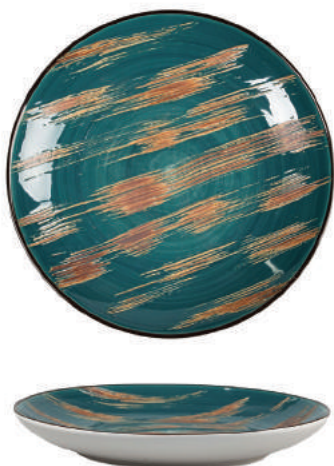

Тарелка Texture

артикул	размер
81223436	27 см