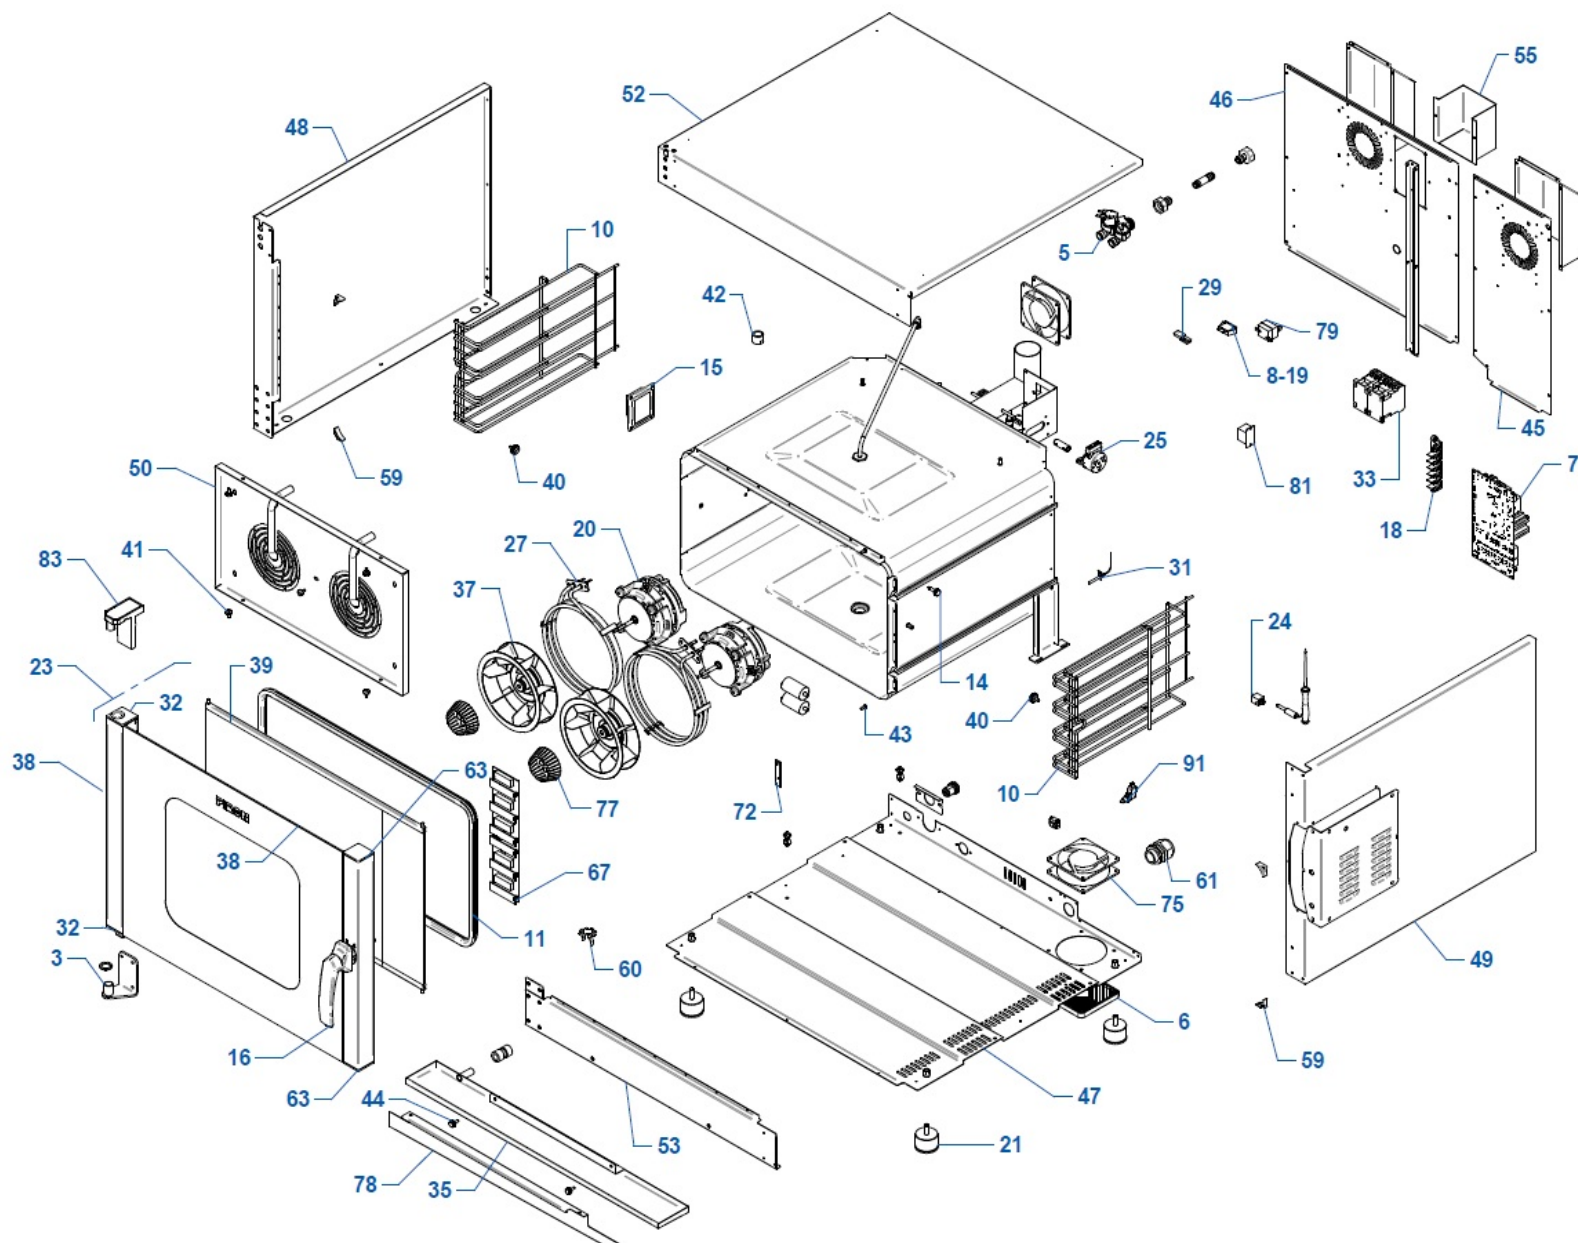

PF1004_PI1

- MARCO POLO COMBI STEAM OVEN 4T SERIE 10 PIRON 1

your professional cooking

(print on 16/06/2016)

N	ITEM	N	ITEM
3	CER30020	60	TAP30019
5	ELE30004	61	PPC30001
6	FIL30004	63	TAP30011
8	FUS30001	67	SCH30024
10	GRI30082	70	FWE00002
11	GUA30015	72	SCH30006
14	JAC30002	75	MOT30035
15	LAM00001	77	VEN30010
16	MAG30045	78	VAS30025
18	MOR30004	79	TER30013
19	PFU30001	81	INT30004
20	MOT30036	83	CER30004
21	PIE30008	91	PUL30006
23	POR00160	104	CPR00066
24	PRE00001		
25	MOT30040		
27	RES30009		
29	SEN30005		
29	SEN30007		
31	SON30002		
32	TAP30010		
32	TAP30012		
33	TEL30010		
35	VAS30023		
37	VEN30012		
38	VET00160		
39	VET01003		
40	VIT30001		
41	VIT30042		
42	TAP30027		
43	VIT30059		
44	VIT30060		
45	SCN00066		
46	SCN00067		
47	FON30143		
48	FIA30073		
49	FIA30111		
50	DEF30100		
52	FAC30040		
53	FAC30041		
55	CPR00009		
59	TAP30013